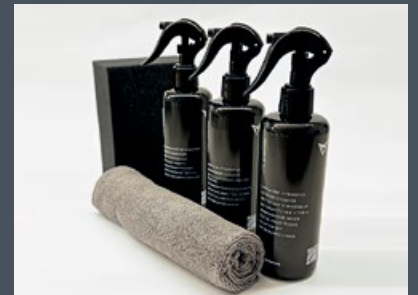

CUPRA REINIGUNGS- UND PFLEGESET

Cockpitspray, Insektenentferner, Innenraumreiniger (je 300 ml), Schwamm und Baumwolltuch. Nicht geeignet für Alcantara.

€ 55,90